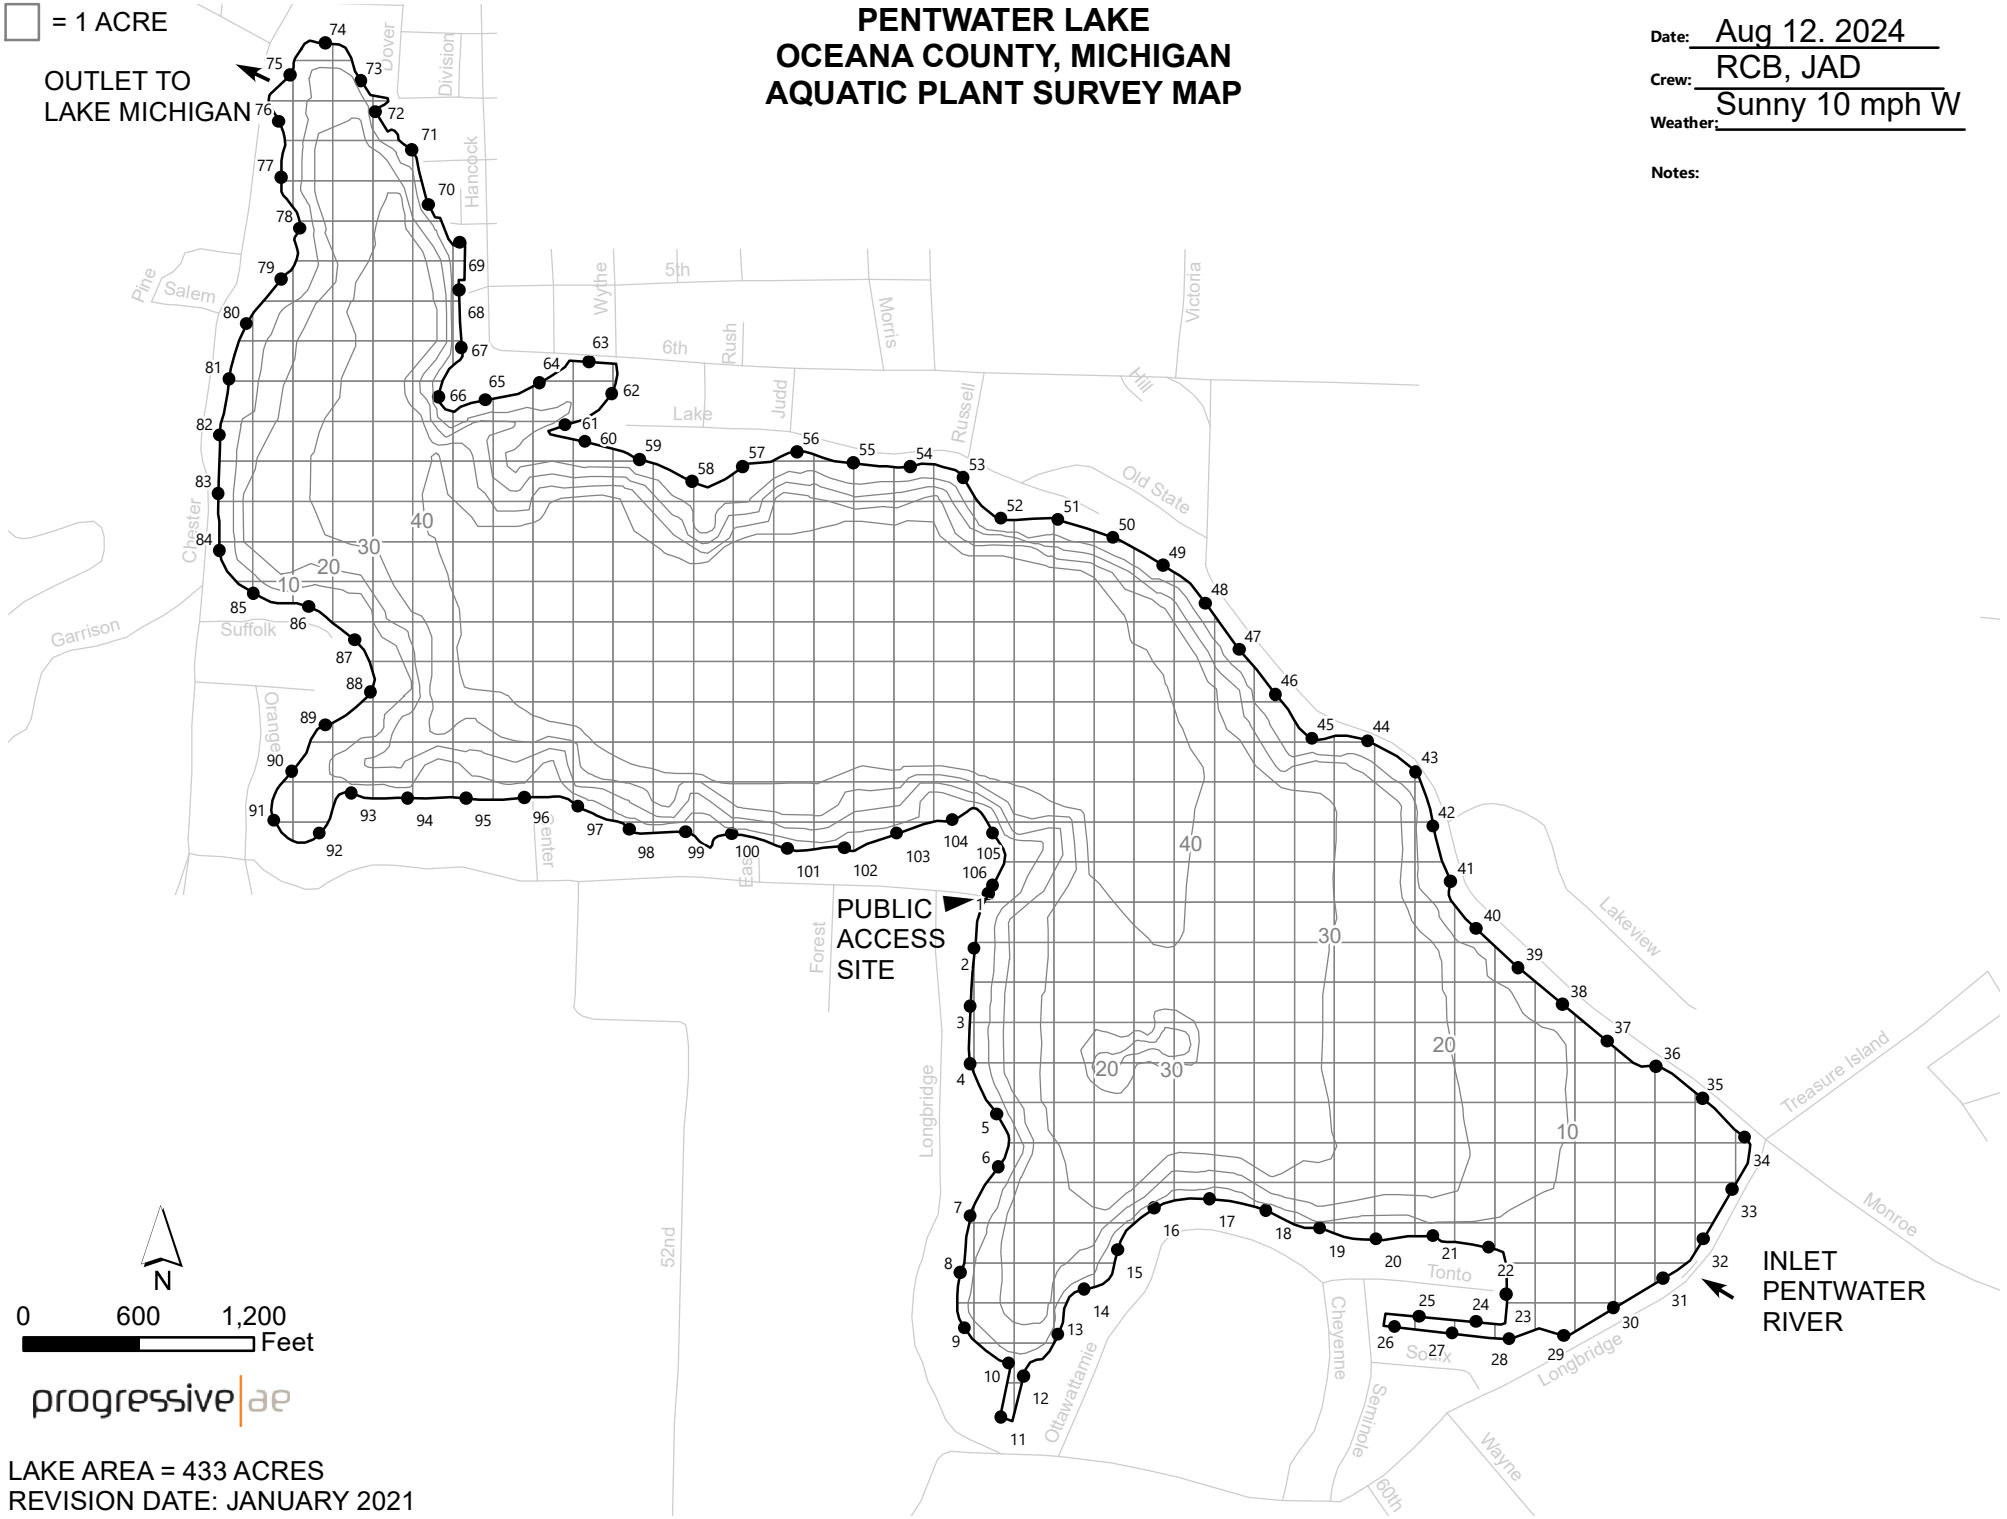

□ = 1 ACRE

OUTLET TO LAKE MICHIGAN

PENTWATER LAKE OCEANA COUNTY, MICHIGAN AQUATIC PLANT SURVEY MAP

Date: Aug 12, 2024
Crew: RCB, JAD
Weather: Sunny 10 mph W

Notes:

progressive|ae

LAKE AREA = 433 ACRES
REVISION DATE: JANUARY 2021

Pentwater Lake

August 12, 2024

AVAS	1	2	3	4	5	6	7	8	9	10	11	12
22	15d	20b	9b	21b	22b							
23	5b	9c	22a	31a	20c	21b						
24	5c	21b	20b	9c								
25	9b	15b										
26	9b	20b	33a									
27	9b	20b										
28	21c	22b	20b	15b	14b	5b						
29	22c	21c	15c	5b								
30	9b	22b	15c	21b								
31	15d	21c	22b	1a	14a							
32	68a	15d	9b	21c	22b	14b	5b					
33	31b	14c	9b	22c	1a	15c	21c	20b				
34	31b	39c	21d	20b	14b	40b						
35	5b	21c	22c	9b	1a	31b	39a	15c				
36	21c	5c	14b	15d	9b							
37	44c	15c	9a									
38	5b	15c	9c	20a								
39	15d	9b	20a	33a	5a							
40	15c	20b										
41	44b	15b	20a									
42	44b	15b	39c									

Pentwater Lake

August 12, 2024

AVAS	1	2	3	4	5	6	7	8	9	10	11	12
64	15b											
65												
66												
67	20b	9b										
68	14b	20b	15b									
69	15b	14b										
70												
71	15b	20b										
72	14a	15b										
73	15b	14b	20b									
74	20c	15c	9a									
75												
76	15a											
77	15b	20b										
78	15d	20a	9a	44b	25a							
79	44d	15b										
80	44d	15b	14a									
81	44c	20b										
82	44c	15c	20b									
83	20c	44c	14b	15b								
84	44c	15c	20b	9b								

Pentwater Lake

August 12, 2024

AVAS	1	2	3	4	5	6	7	8	9	10	11	12
106	25b	44b	15b	3b								